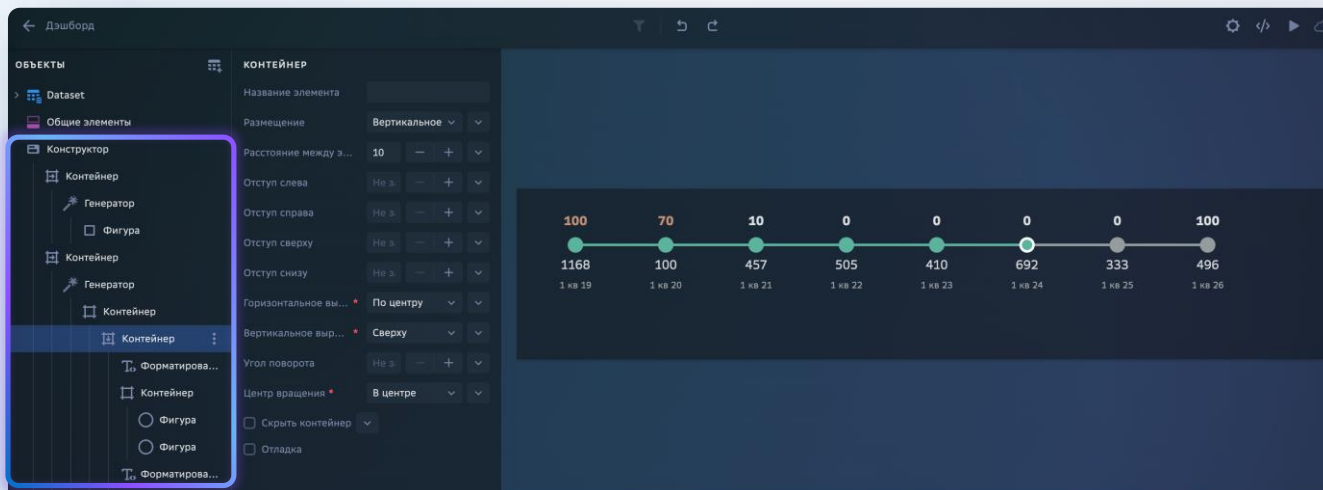

Новые возможности Платформы Навигатор

- ✓ Кастомизация цветовой схемы
- ✓ Конструктор виджетов
- ✓ ИИ-помощник
- ✓ и многое другое...

Кастомизация цветовой схемы

- ▶ Теперь можно **настроить цветовую схему Навигатора под ваш корпоративный стиль**
- ▶ Для настройки доступны:
 - ▶ Цвета
 - ▶ Шрифты

Конструктор Виджетов

- ▶ **Создавайте и настраивайте свои виджеты**, если не нашли подходящий в библиотеке виджетов Платформы

- ▶ Уже сейчас доступны:
 - ▶ Построение виджета — это Дерево элементов на конструкторе
 - ▶ Фигура «Сектор» и возможность поворота любого элемента
 - ▶ Применение маски
 - ▶ Параметризация настроек
 - ▶ Реализация построения сектограммы